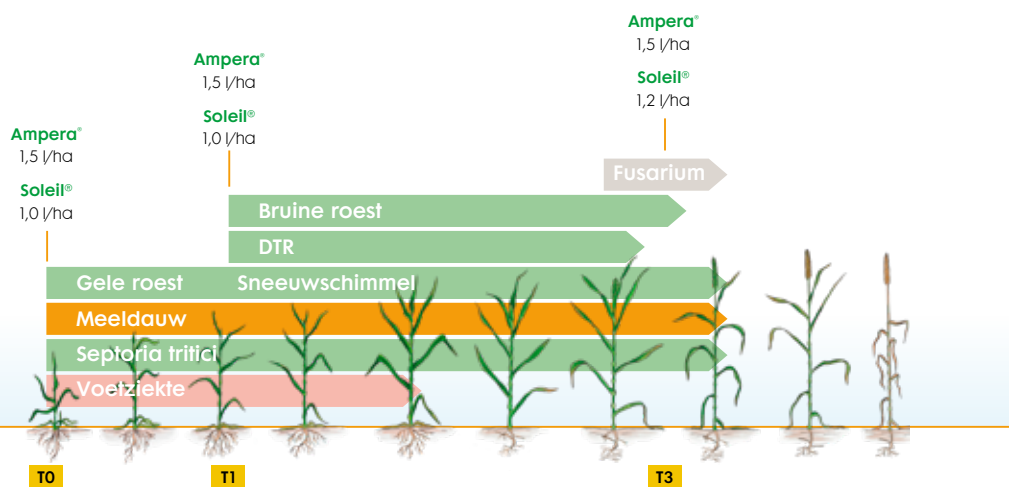

AMPERA®

Soleil®

Onveranderd
sterk in de
graanteelt

Nufarm

Grow a better tomorrow

Ampera® en Soleil® sterk tegen schimmelziekten

Ampera® en Soleil® hebben zich de afgelopen jaren bewezen. Beide middelen zijn ook nu beschikbaar voor de graanteeler. Het biedt u de mogelijkheid om schadelijke schimmelziekten uitstekend te bestrijden vanaf fase T0 tot T3. Overleg met uw adviseur over de beste aanpak.

Brede werking en economisch rendabel

Sneeuwschimmel, gele roest, meeldauw, septoria (blad en aar), bruine roest en fusarium tasten de graanteelt aan. Middelen moeten daarom breed werken en tegelijk economisch rendabel zijn. Ampera® en Soleil®, beide met twee werkzame stoffen, voldoen aan deze twee voorwaarden.

Ampera® en Soleil®: fundament voor een topopbrengst

Ampera® Twee werkzame stoffen: twee toepassingstijdstippen

Ampera (prochloraz en tebuconazool) werkt zowel preventief als curatief op vroege schimmelaantastingen waaronder septoria, vroege roesten en sneeuwschimmel. Eerste toepassing vanaf begin april (T0) tot eind april (T1). Een tweede toepassing tegen aarfusarium (T3).

Advies: 1,5 l/ha

(in winter- en zomertarwe, winter- en zomerrogge en triticale).

Soleil® Twee werkzame stoffen: één toepassingstijdstip

Soleil werkt preventief en curatief op vroege roesten, septoria en aarfusarium. De combinatie van tebuconazool en bromuconazool zorgt voor een krachtige en lange duurwerking. Toepassing vanaf eind maart (T0 of T1). Soleil werkt ook uitstekend tegen aarfusarium (T3). Maar let op: max. 1 toepassing per teelt.