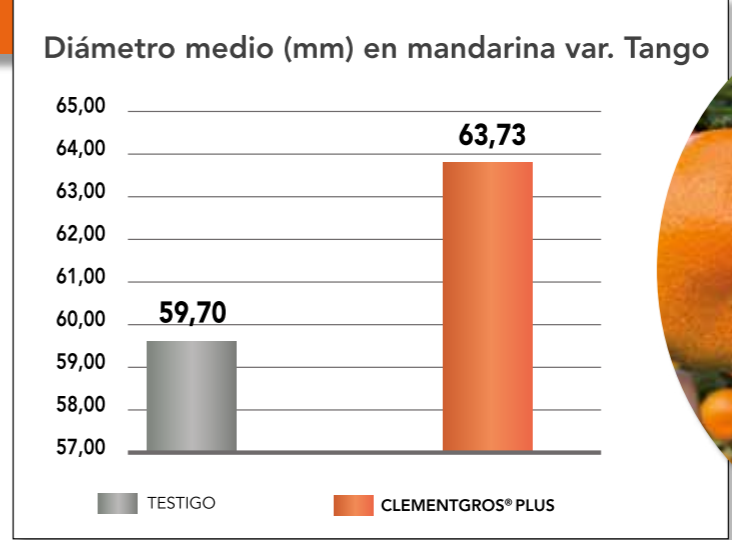

# dementgròs plus

- ✓ Más frutos con calibres comerciales
- ✓ Menor coste de aclareo manual
- ✓ Menor destrío

# clementgros plus

MUCHOS AÑOS DE INVESTIGACIÓN CON CLEMENTGROS® PLUS AVALAN SU EFICACIA Y ALTA RENTABILIDAD EN CÍTRICOS

Efecto de CLEMENTGROS® PLUS sobre naranja var. Sanguinelli

MENOR DESTRÍO Y MAYOR RENTABILIDAD

Ensayo de CLEMENTGROS® PLUS sobre mandarina var. Tango

AHORRO EN LOS COSTES DE ACLAREO

AUMENTO DEL CALIBRE ENTRE 3-5 MM

Efecto de CLEMENTGROS® PLUS sobre mandarina var. Tango

Efecto de CLEMENTGROS® PLUS sobre mandarina var. Orri