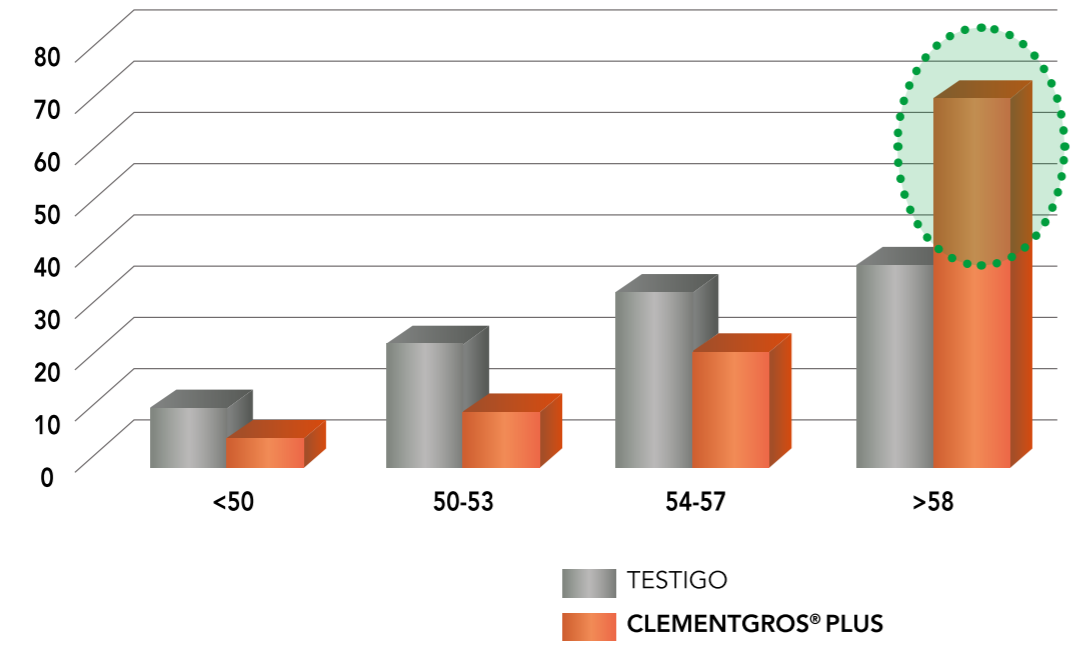

# clementgros plus

MUCHOS AÑOS DE INVESTIGACIÓN CON CLEMENTGROS® PLUS AVALAN SU EFICACIA Y ALTA RENTABILIDAD EN CÍTRICOS

Efecto de CLEMENTGROS® PLUS sobre naranja var. Sanguinelli

MENOR DESTRÍO Y MAYOR RENTABILIDAD

Ensayo de CLEMENTGROS® PLUS sobre mandarina var. Tango

AHORRO EN LOS COSTES DE ACLAREO

AUMENTO DEL CALIBRE ENTRE 3-5 MM

Efecto de CLEMENTGROS® PLUS sobre mandarina var. Tango

Efecto de CLEMENTGROS® PLUS sobre mandarina var. Orri

Distribución de calibres en mandarina var. Orri

MEJORA LA DISTRIBUCIÓN DE CALIBRES