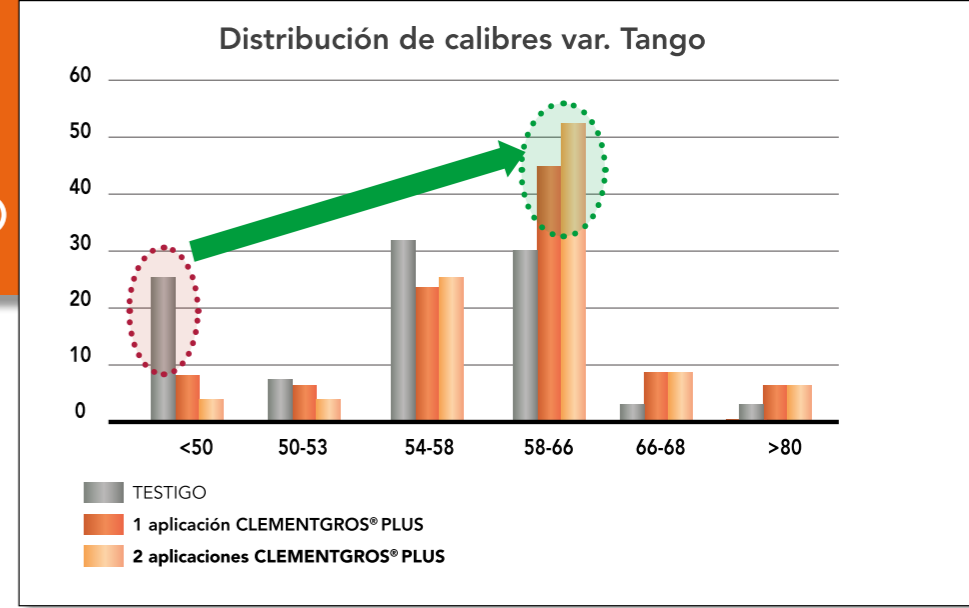

# dementgròs plus

- ✓ Más frutos con calibres comerciales
- ✓ Menor coste de aclareo manual
- ✓ Menor destrío

# clementgros plus

MUCHOS AÑOS DE INVESTIGACIÓN CON CLEMENTGROS® PLUS AVALAN SU EFICACIA Y ALTA RENTABILIDAD EN CÍTRICOS

Efecto de CLEMENTGROS® PLUS sobre naranja var. Sanguinelli

MENOR DESTRÍO Y MAYOR RENTABILIDAD

Ensayo de CLEMENTGROS® PLUS sobre mandarina var. Tango

AHORRO EN LOS COSTES DE ACLAREO

AUMENTO DEL CALIBRE ENTRE 3-5 MM

Efecto de CLEMENTGROS® PLUS sobre mandarina var. Tango

Efecto de CLEMENTGROS® PLUS sobre mandarina var. Orri