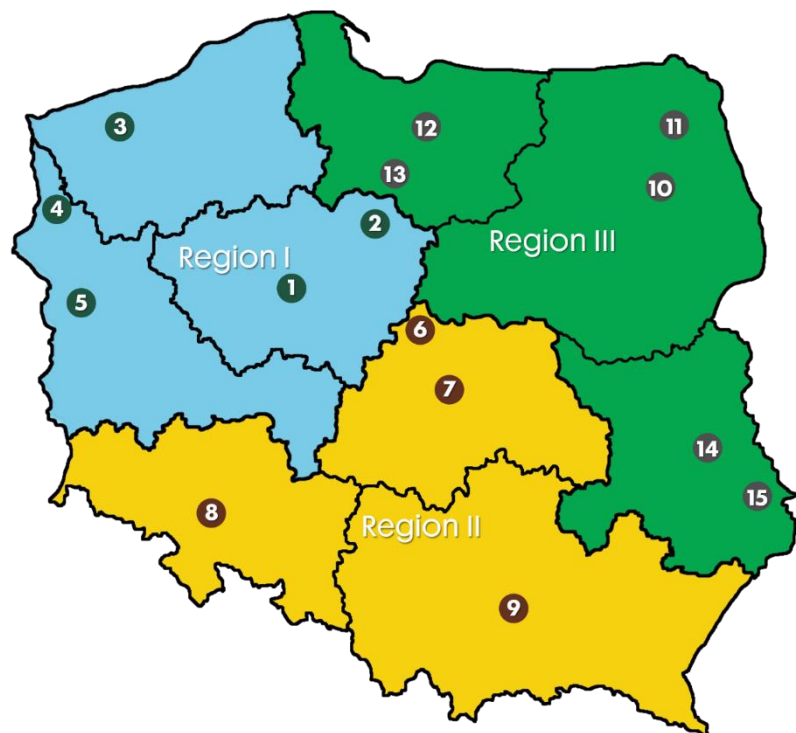

Mapa przedstawicieli handlowych Nufarm Polska

BIURO
Nufarm Polska Sp. z o. o.
ul. Grójecka 1/3
02-019 Warszawa

NIP 118-00-34-649

Tel: [+48 (22) 620 32 52](tel:+48226203252)

Fax: [+48 22 654 07 97](tel:+48226540797)

REGION I (NIEBIESKI)

Regionalny Kierownik Sprzedaży

Regionalny Przedstawiciel Handlowy

Regionalny Przedstawiciel Handlowy

1

Krzysztof Widerski

Regionalny Kierownik Sprzedaży

tel. [601 374 507](tel:601374507)

krzysztof.widerski@nufarm.com

2

Łukasz Wiśniewski

Regionalny Przedstawiciel Handlowy

tel. [605 990 980](tel:605990980)

lukasz.wisniewski@nufarm.com

3

Jarosław Szot

Regionalny Przedstawiciel Handlowy

tel. [603 301 180](tel:603301180)

jaroslaw.szot@nufarm.com

Doradca Techniczno-Handlowy

Regionalny Przedstawiciel Handlowy

4

Karol Garbiak

Doradca Techniczno-Handlowy

tel. [724 200 183](tel:724200183)

karol.garbiak@nufarm.com

5

Roman Klak

Regionalny Przedstawiciel Handlowy

tel. [609 294 939](tel:609294939)

roman.klak@nufarm.com