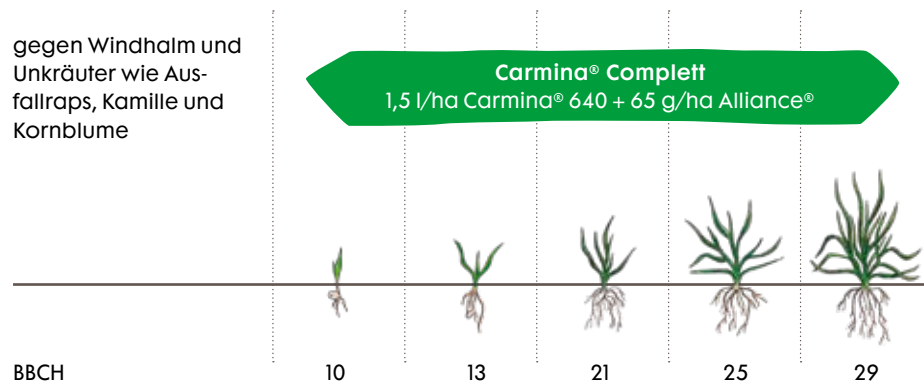

Vorteile

- › Stark gegen Windhalm und wichtige Unkräuter im Herbst
- › Kein Zumischpartner gegen Ausfallraps, Kamille, Kornblume, Storchschnabel, Hundskerbel nötig
- › Hervorragendes Preis-Leistungs-Verhältnis

Produktpass

Wirkstoffe

Carmina® 640	Alliance®
600 g/l Chlortoluron	600 g/kg Diflufenican
40 g/l Diflufenican	60 g/kg Metsulfuron-Methyl

Formulierung

SC	WG
(Suspensionskonzentrat)	(wasserdispergierbares Granulat)

Kulturen

Wintergetreide (Weizen, Gerste, Roggen, Triticale)

Aufwandmenge

1,5 l/ha Carmina® 640 + 65 g/ha Alliance®

Einsatzzeitraum

Nachauflauf Herbst: BBCH 10–29

Gebinde

1 Pack = 2 x 10 l Carmina® 640-Kanister und
2 x 0,434 kg Alliance®-Kanister. Ein Pack für 13,3 Hektar

Carmina® Complett ist die sichere Komplettlösung im Herbst für eine zuverlässige und breit wirksame Windhalm- und Unkrautkontrolle in Wintergetreide. Ausfallraps (auch große Pflanzen), Kamille-Arten, Klatschmohn, Kornblume, Reiher- und Storchschnabel und viele weitere Unkräuter sind nun kein Problem mehr.

Empfehlung Carmina® Complett

Weizen, Gerste, Roggen, Triticale

gegen Windhalm und Unkräuter wie Ausfallraps, Kamille und Kornblume

Hinweis:

Carmina® 640 ist mit 1,5 l/ha in allen Winterweizensorten verträglich.*