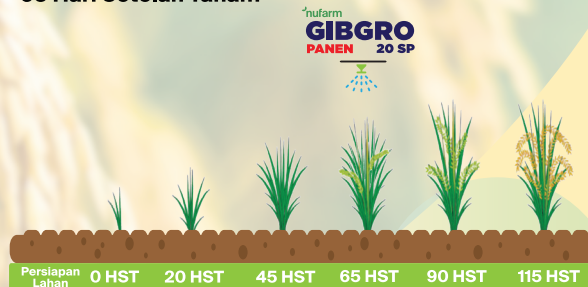

nufarm

KEUNGGULAN **GIBGRO** PANEN 20 SP

Zat pengatur tumbuh tanaman, berbentuk tepung yang dapat larut dalam air berwarna putih untuk meningkatkan panjang malai dan jumlah gabah per malai, meningkatkan hasil ubinan pada kondisi basah dan kering juga meningkatkan hasil per Ha.

1

Malai Terisi Sempurna

Setiap gabah pada malai akan terisi sempurna mulai dari pangkal hingga ujung

2

Berat Bobot Meningkat

Bobot gabah dalam setiap malai akan lebih berat disetiap bulirnya

3

Meningkatkan Hasil Panen

setiap bulir yang dihasilkan memberikan berat yang lebih, dengan kualitas premium

WAKTU APLIKASI **GIBGRO** PANEN 20 SP

*65 Hari Setelah Tanam

*Jika sistem penanaman benih langsung (tabela) aplikasi ditambahkan 10 hari